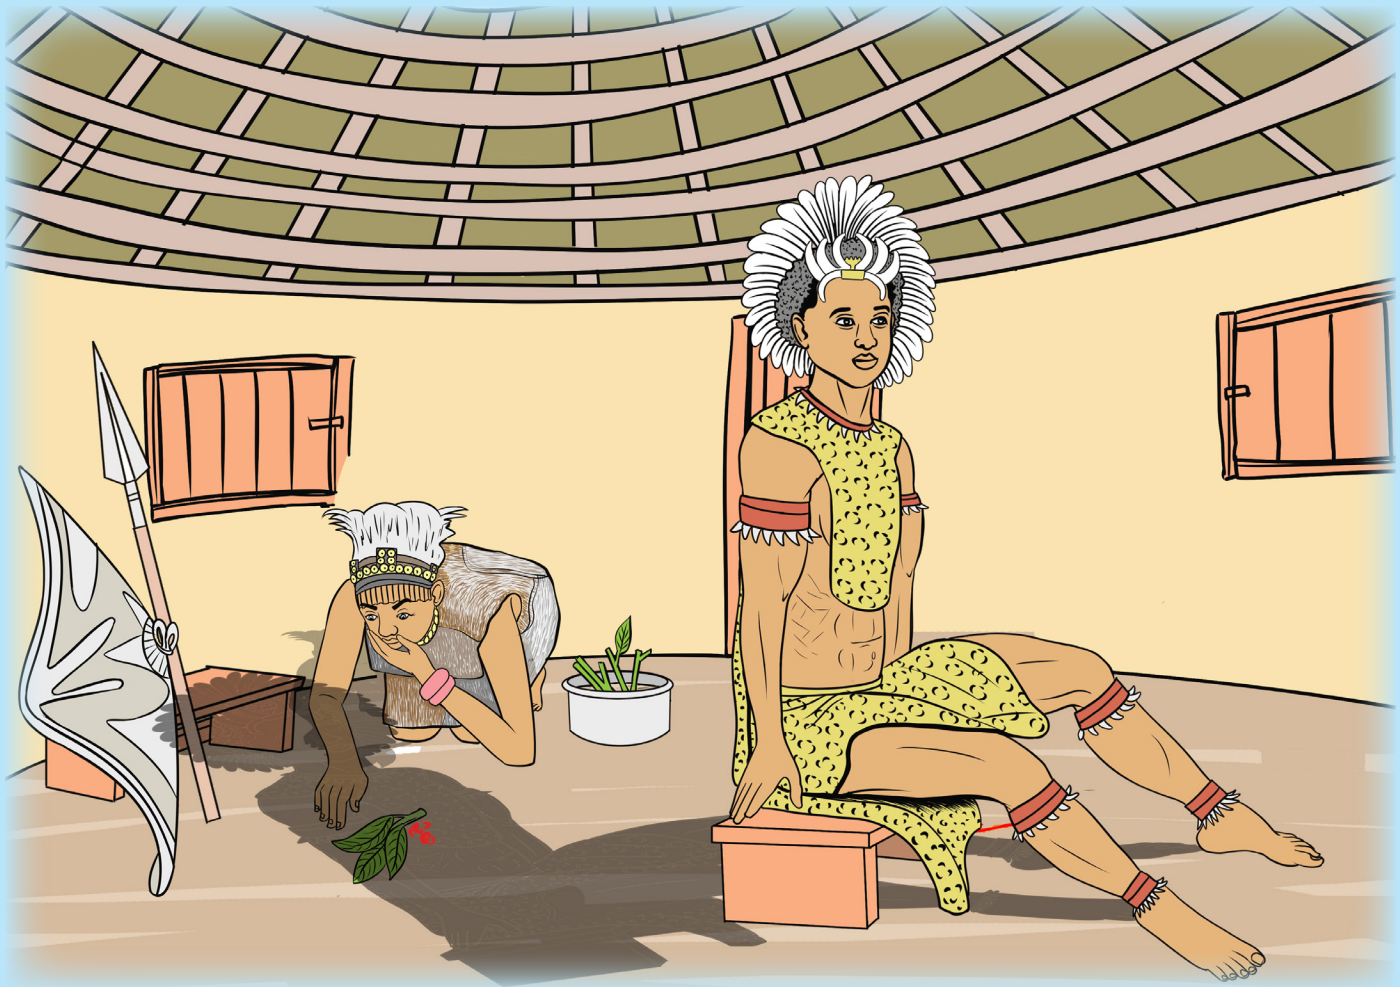

Chieng' moro achiel, Lwanda Magere ne obedo matuo. Chiege makayo ne onge machiegni to ne ochuno ni nyaka omiye yath. Ne onyiso chiege matin mondo ong'ad tipone okete yath. Kane oseng'ado tipone, nobuok koneno ka remo chwer.