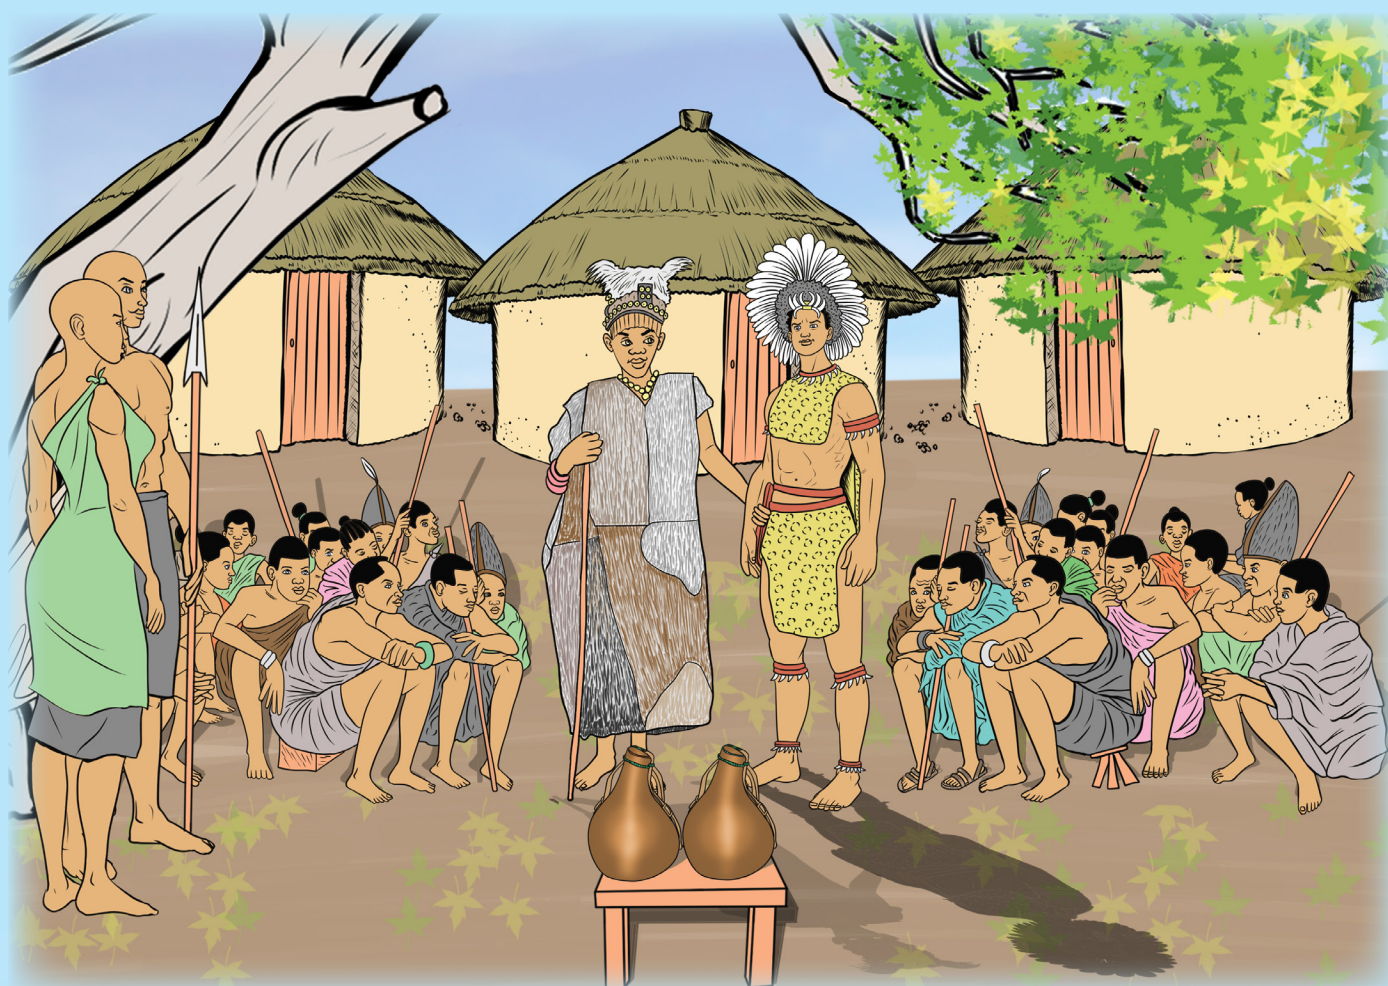

Chieng' moro achiel, ne jodhoot achiel onyiso Joluo ni gidwaro ni gidag gi kwe. Nikech ma ema ne gombo gi duto, Joluo ne oyie. Negichiwone Lwanda Magere nyako ma onyalo nyuomo.