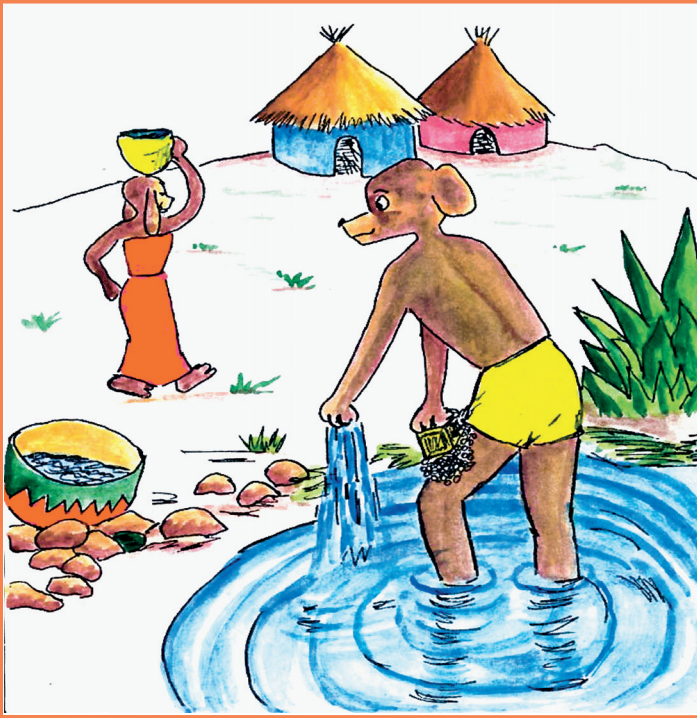

## Sam-6oosaaru

1 Muusaa ullungel e Mawdo waandu ina pija e dingiral.

2 Muusaa ullungel e Mawdo waandu ina pija e dingiral.

1 Nde Mbaroodi yottii tan, wiya Sam-6oosaaru : « Mi anndii ko nanngu maa. Ndah ndee doo saabunnde, so a huutoriima nde maa yiy nafaore ndee. »

2 Nde mbaroodi yahi, Sam-6oosaaru woni e wiya : « Moyyii, maa mi doofto wasiyaaji mbaroodi, sabu mbodo yidi fijde no yimbe bee fof nih ! »

5

Nde Mbaroodi yottii tan,  
wiyi Sam-foosaaru : « Mi anndii  
ko nanngu maa. Ndah ndee doo  
saabunnde, so a huutoriima nde  
maa yiy nafaore ndee. »